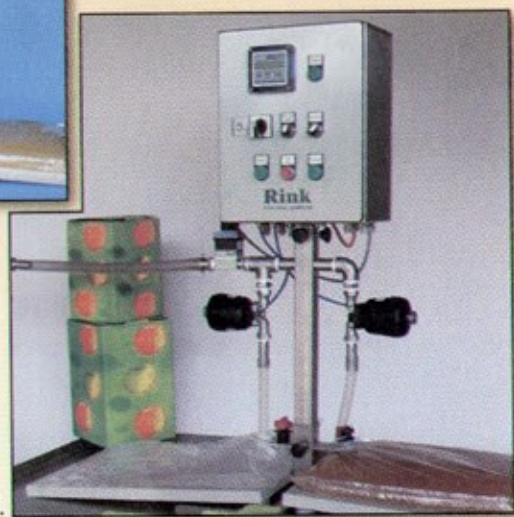

## Behälter-Pasteur mit Direktabfüllung in Bag in Box oder Flaschen

Gerät mit  
3 Funktionen:

- Lagertank
- Pasteur
- Abfüller

Leistung:  
150 Ltr./Std.

Verlangen Sie  
Sonderprospekte!

2 Pasteure auf fahrbarem Gestell  
mit Dosierautomat für Bag-in-Box-Abfüllung  
Leistung bis 300 Ltr./Std.

## Bag in Box = Beutel im Karton

Das praktische Gebinde zur Lagerung von  
pasteurisierten Fruchtsäften und Wein.

Designschutzrecht

- Luftdichte PE-Beutel mit Zapfhahn
- In Größen von 3, 5, 10, 20 Liter Inhalt
- Haltbarkeit verschlossen ca. 1 Jahr
- Angezapft mindestens 3 Monate

## Rink-Abfüllsysteme

Behälter-Pasteur  
mit Direktabfüllung

EF 400 - 1 Waage  
Abfüll-Leistung  
bis 400 Liter/Std.

Bag in Box  
Dosierautomat  
bis 1200 Ltr./Std.

Beispiel	Flaschen	Bag in Box
Abfülltemperatur	80 Grad C	75-78 Grad C
Flaschenvorwärmung	notwendig	entfällt
Hygiene-Reinigung	von Reinigung abhängig + vom Verschluss	hohe Sicherheit, entfällt
Leerguttausch - Verrechnung	notwendig, zeitaufwendig	entfällt
Haltbarkeit - ungeöffnet	1-2 Jahre	mind. 1 Jahr
Haltbarkeit - angezapft	2 Tage	mind. 3 Monate kein Luftzutritt, Beutel schrumpft bei Entnahme
Platzbedarf		viel geringer
Abfüllung	aufwendiger	einfacher und schneller
Transportgewicht für 10 Ltr.	ca. 6 kg + Saft	0,4 kg + Saft
Transportgewicht für 100 Ltr.	ca. 60 kg + Saft	4,1 kg + Saft
Umweltfreundlichkeit	Reinigung erfordert Energie, Wasser, Reinigungsmittel + Zeit	Beutel 1-Weg recyclefähig Karton (Mehrweg 5-10 mal bei Eigenbedarf)