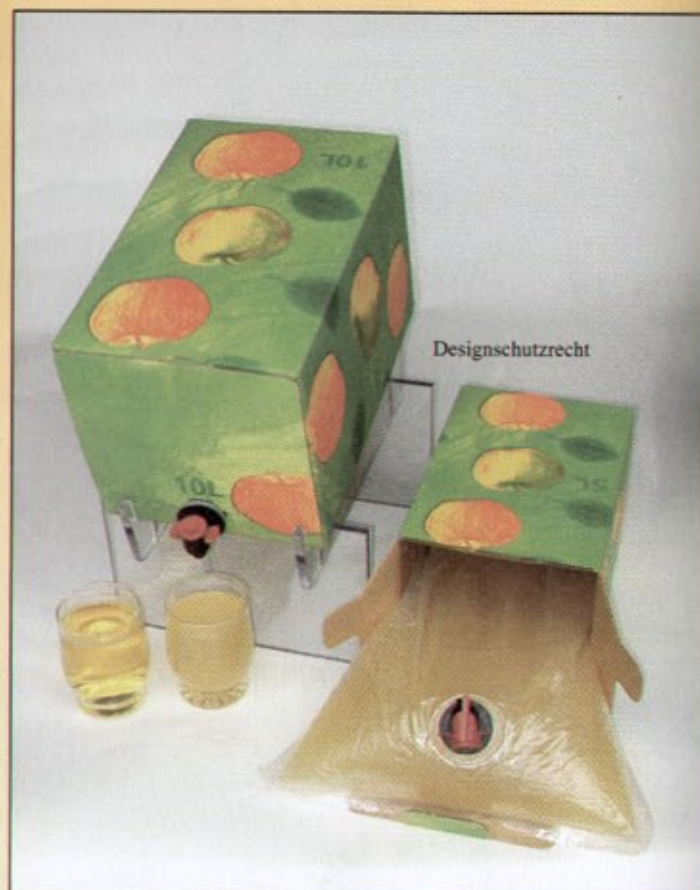

...und für jedes Getränk  
die richtige Verpackung.

Apfelsaft  
Apfelwein

Frischsaft  
Apfelwein

Beerensäfte  
Glühwein

Wein  
Traubensaft

Milch, Sonstiges

Karton-Ständer

## Behälter-Pasteur mit Direktabfüllung in Bag in Box oder Flaschen

Gerät mit  
3 Funktionen:

- Lagertank
- Pasteur
- Abfüller

Leistung:  
150 Ltr./Std.

Verlangen Sie  
Sonderprospekte!

2 Pasteure auf fahrbarem Gestell  
mit Dosierautomat für Bag-in-Box-Abfüllung  
Leistung bis 300 Ltr./Std.

## Bag in Box = Beutel im Karton

Das praktische Gebinde zur Lagerung von  
pasteurisierten Fruchtsäften und Wein.

Designschutzrecht

- Luftdichte PE-Beutel mit Zapfhahn
- In Größen von 3, 5, 10, 20 Liter Inhalt
- Haltbarkeit verschlossen ca. 1 Jahr
- Angezapft mindestens 3 Monate