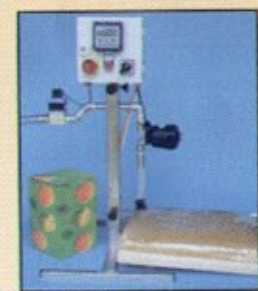

## Behälter-Pasteur mit Direktabfüllung in Bag in Box oder Flaschen

Gerät mit  
3 Funktionen:

- Lagertank
- Pasteur
- Abfüller

Leistung:  
150 Ltr./Std.

Verlangen Sie  
Sonderprospekte!

2 Pasteure auf fahrbarem Gestell  
mit Dosierautomat für Bag-in-Box-Abfüllung  
Leistung bis 300 Ltr./Std.

## Bag in Box = Beutel im Karton

Das praktische Gebinde zur Lagerung von  
pasteurisierten Fruchtsäften und Wein.

Designschutzrecht

- Luftdichte PE-Beutel mit Zapfhahn
- In Größen von 3, 5, 10, 20 Liter Inhalt
- Haltbarkeit verschlossen ca. 1 Jahr
- Angezapft mindestens 3 Monate

## Rink-Abfüllsysteme

Behälter-Pasteur  
mit Direktabfüllung

EF 400 - 1 Waage  
Abfüll-Leistung  
bis 400 Liter/Std.

Bag in Box  
Dosierautomat  
bis 1200 Ltr./Std.

Beispiel	Flaschen	Bag in Box
Abfülltemperatur	80 Grad C	75-78 Grad C
Flaschenvorwärmung	notwendig	entfällt
Hygiene-Reinigung	von Reinigung abhängig + vom Verschluss	hohe Sicherheit, entfällt
Leerguttausch - Verrechnung	notwendig, zeitaufwendig	entfällt
Haltbarkeit - ungeöffnet	1-2 Jahre	mind. 1 Jahr
Haltbarkeit - angezapft	2 Tage	mind. 3 Monate kein Luftzutritt, Beutel schrumpft bei Entnahme
Platzbedarf		viel geringer
Abfüllung	aufwendiger	einfacher und schneller
Transportgewicht für 10 Ltr.	ca. 6 kg + Saft	0,4 kg + Saft
Transportgewicht für 100 Ltr.	ca. 60 kg + Saft	4,1 kg + Saft
Umweltfreundlichkeit	Reinigung erfordert Energie, Wasser, Reinigungsmittel + Zeit	Beutel 1-Weg recyclefähig Karton (Mehrweg 5-10 mal bei Eigenbedarf)