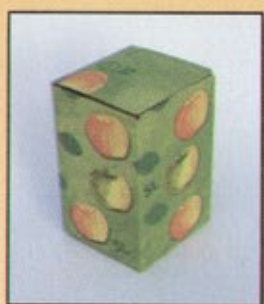

...und für jedes Getränk  
die richtige Verpackung.

Apfelsaft  
Apfelwein

Frischsaft  
Apfelwein

Beerensäfte  
Glühwein

Wein  
Traubensaft

Milch, Sonstiges

Karton-Ständer

## Behälter-Pasteur mit Direktabfüllung in Bag in Box oder Flaschen

Gerät mit  
3 Funktionen:

- Lagertank
- Pasteur
- Abfüller

Leistung:  
150 Ltr./Std.

Verlangen Sie  
Sonderprospekte!

2 Pasteure auf fahrbarem Gestell  
mit Dosierautomat für Bag-in-Box-Abfüllung  
Leistung bis 300 Ltr./Std.

## Bag in Box = Beutel im Karton

Das praktische Gebinde zur Lagerung von  
pasteurisierten Fruchtsäften und Wein.

Designschutzrecht

- Luftdichte PE-Beutel mit Zapfhahn
- In Größen von 3, 5, 10, 20 Liter Inhalt
- Haltbarkeit verschlossen ca. 1 Jahr
- Angezapft mindestens 3 Monate